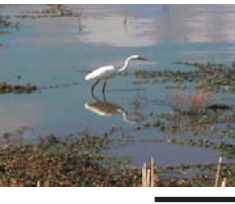

Beach sunset
2560x1920 px
8,533x6,4 inches
300dpi Jpg RGB
14.1 mb
\$8

Luscious monster leaf
6600x4951 px
22x16,503 inches
300dpi Jpg RGB
93.5 mb
\$12

Egret
2480x1860 px
8,267x6,2 inches
300dpi Jpg RGB
13.2 mb
\$8